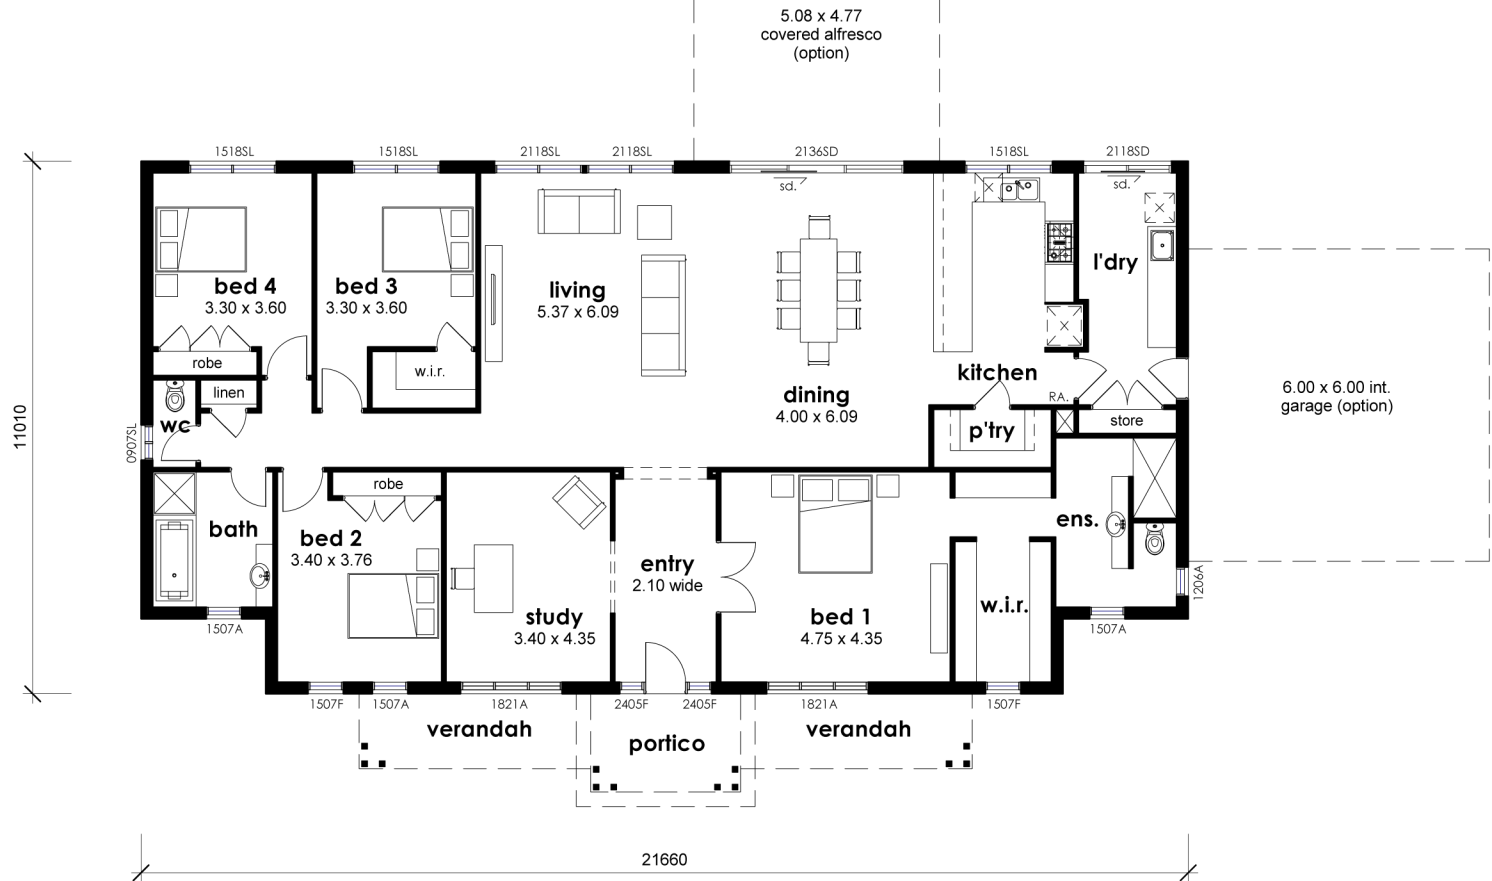

Vista 230

floor plan
1:100